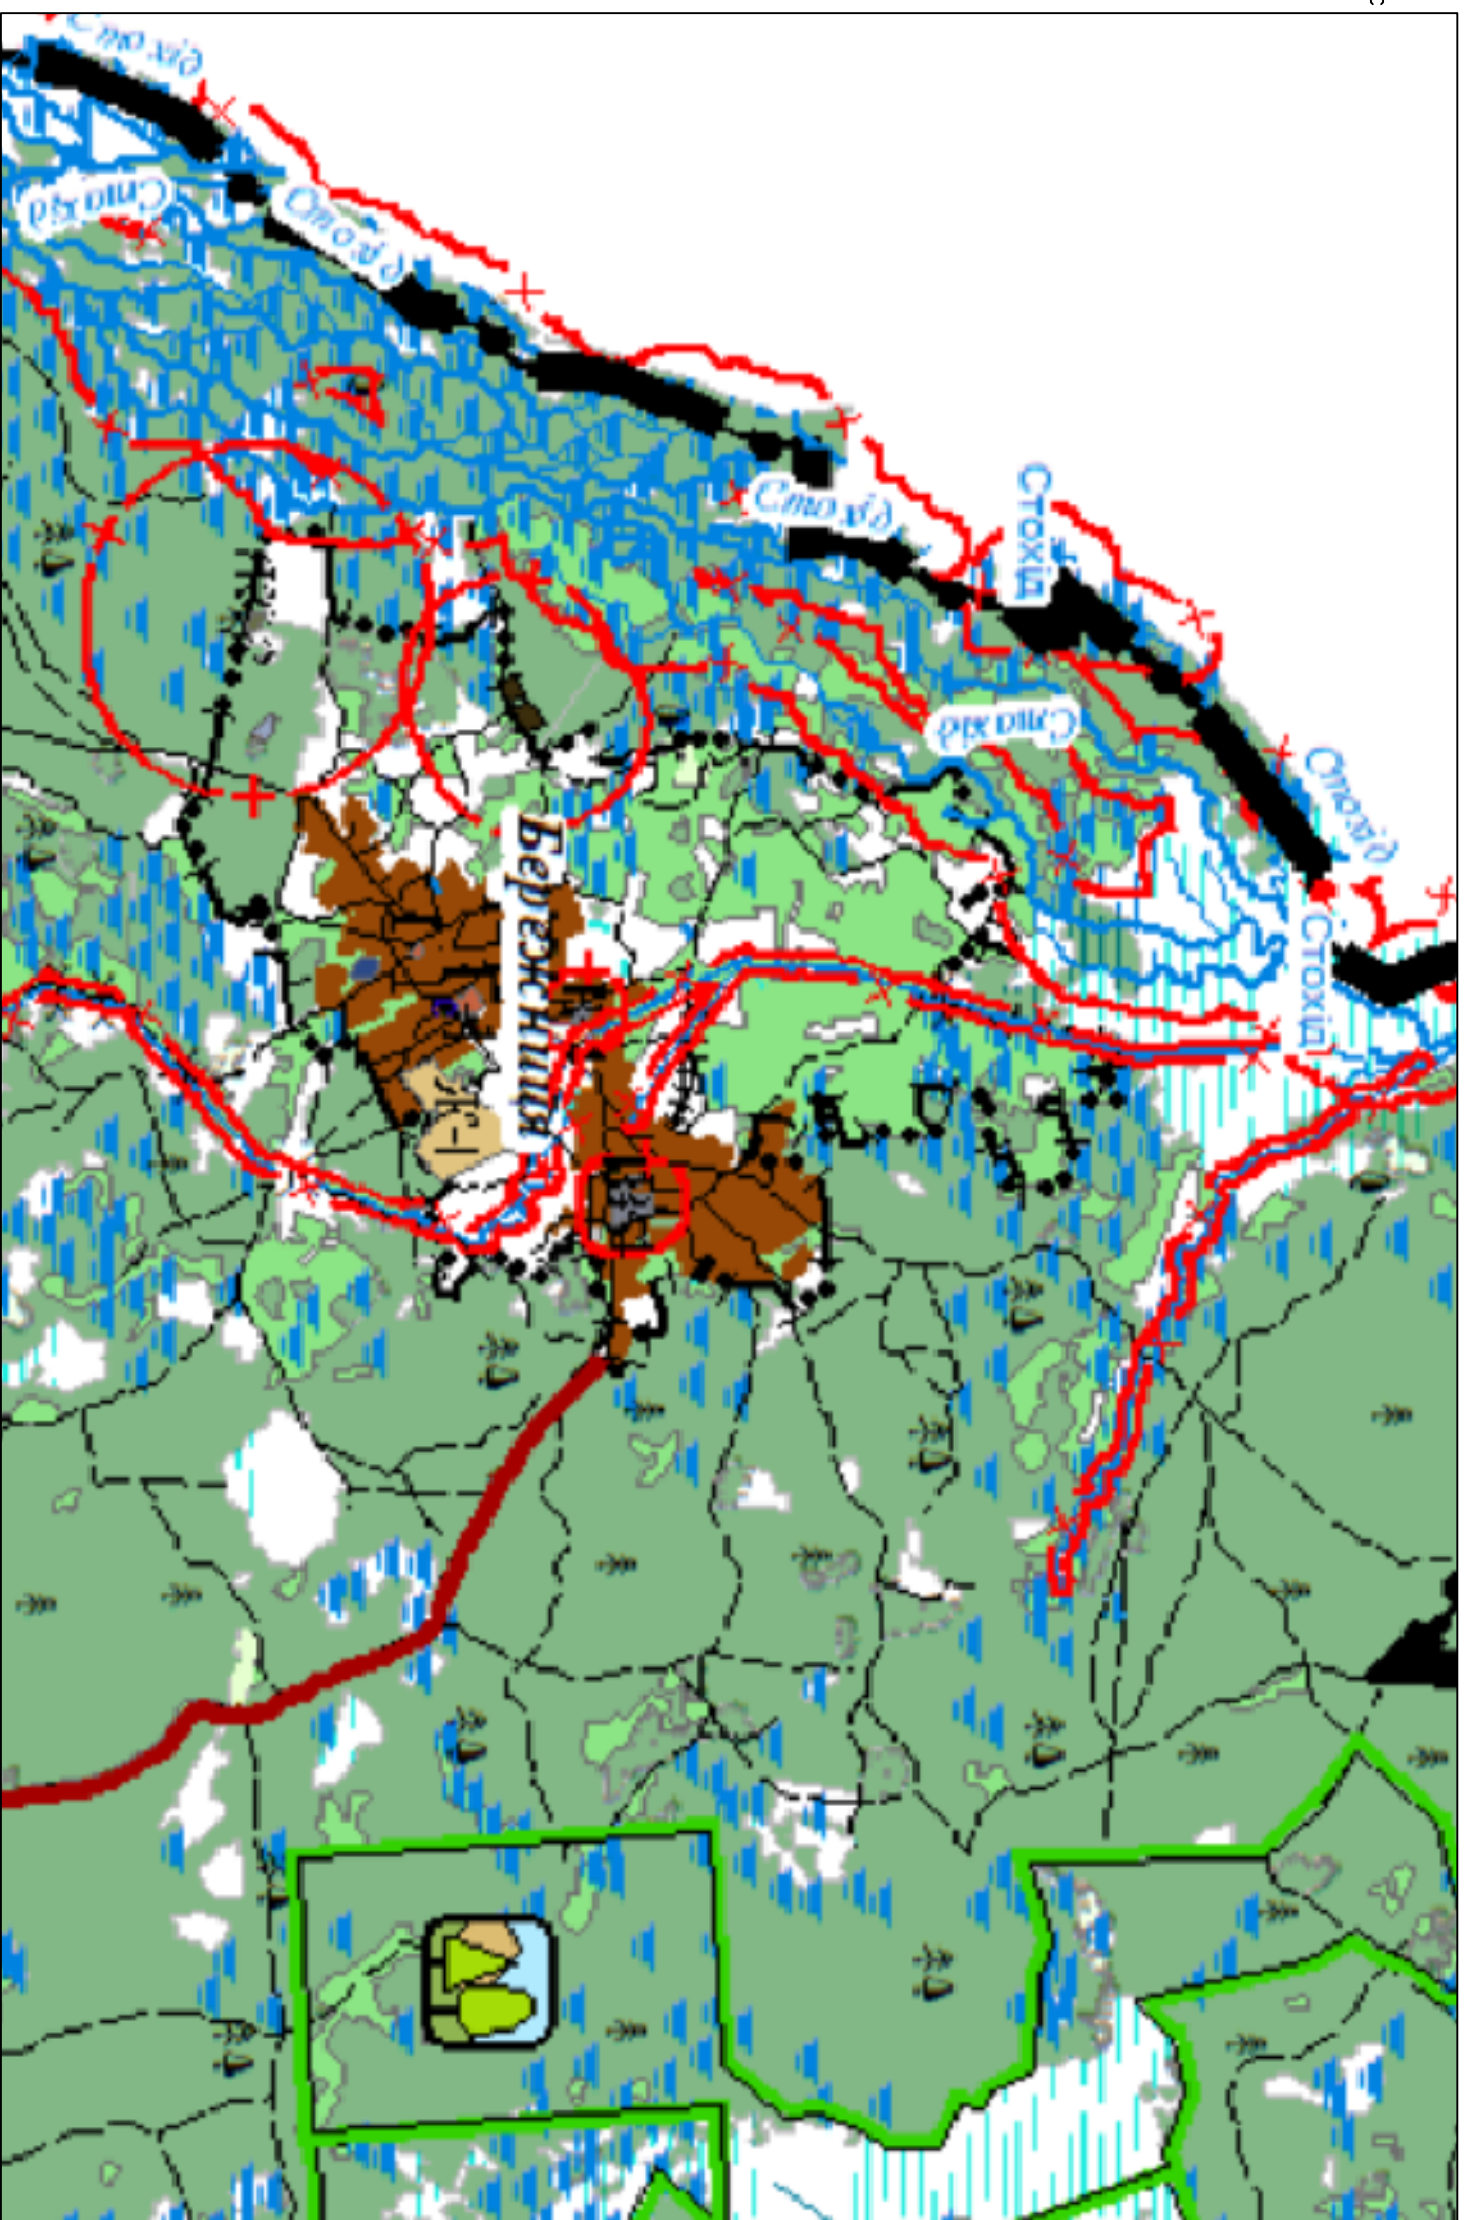

Викопіювання із схеми планування Маневицького району

на Троярівку

УМОВНІ ПОЗНАЧЕННЯ

	Головний маршрут		Розроблений маршрут
	Проектований маршрут		Каналізаційна мережа
	Об'єкти об'єкту планування		Територія сільської ради
	Об'єкти за межамі району		Територія громади

	Територія населеного пункту
	Садівно-садівничий фонд
	Зони спеціального водопольовання
	Земельна ділянка
	Ідентифікаційна зона
	Земельна ділянка

	Місце відпочинку на території об'єкта планування
	Об'єкти району господарства
	Помітки закордонних ПТО (Синтезація-ІФ)
	Транспортні вулиці та вулиці в межах району господарства
	Станок, який не відповідає намірним
	Уліт сепаратор, шлюзова
	Тирод
	Місце захоронування пошкодженої техніки
	Місце захоронування пошкодженої техніки
	Місце захоронування пошкодженої техніки

110 - 2019 - ГП

Розроблення генерального плану с. Бережниця Троярівської сільської ради Маневицького району Волинської області

Генеральний план

Стадія	Лист	Листів
II	2	4

Викопіювання зі схеми планування району